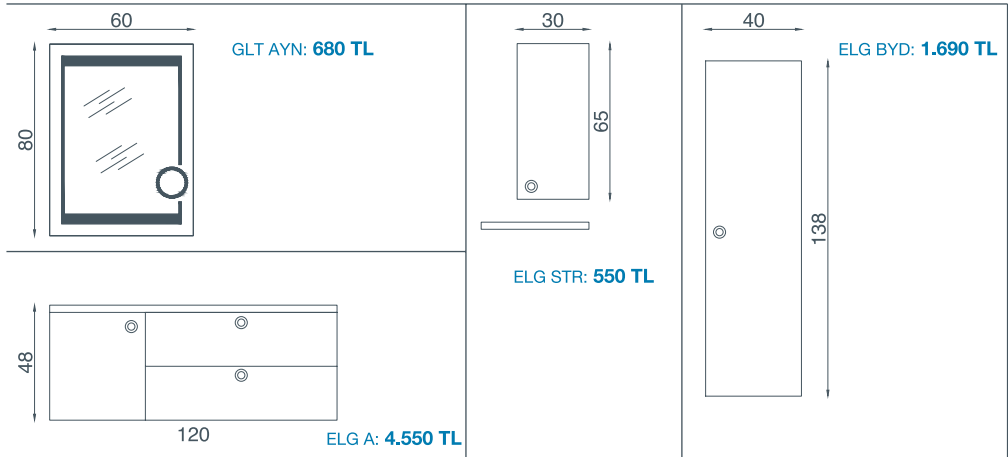

ELEGANCE STORE