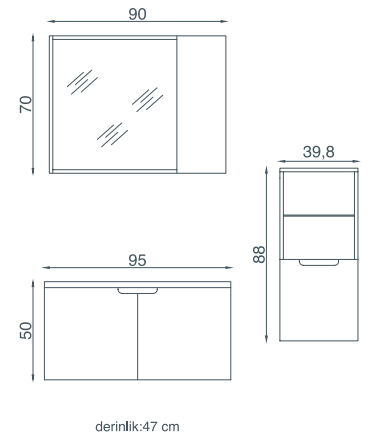

QUEEN_ Amerikan Ceviz