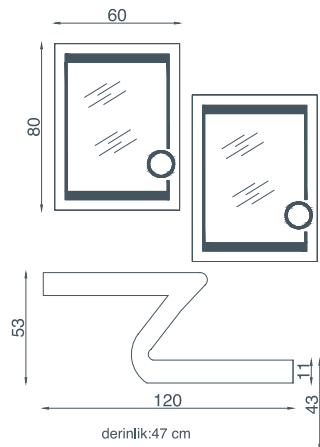

OYKA®

ZET

ZAMANA UYGUN ÇÖZÜMLER...

Banyoda da çocuğunu yanından ayırmak istemeyenler için özel tasarım... Z formunda çift lavabolu ZET ile banyolarda ergonomi ve fonksiyonellik ön plana çıkıyor. Özel pufu ile de konforu ayağınıza getiriyor.

ZET 140 _INFO

Corian Çiftli Lavabo,
Kendiliğinden Büyüteçli Ledli Aynalar.

Puf;
Gövde ve Ön Yüz Parlak Highgloss,
Frenli Tekerlekler ve Çekmece.

Takım: 9.360 TL
Puf: 630 TL