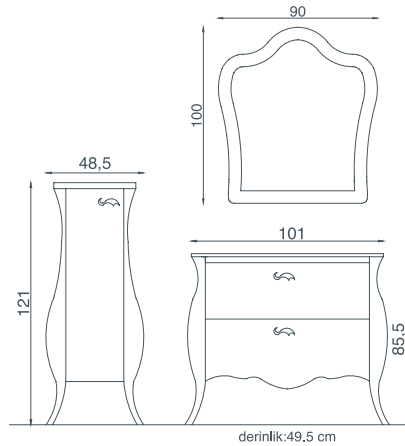

NEW PALACE 100 _İNFÖ

Cam Tezgahlı Metalik Kahve Lavabo,
Gövde Parlak Altın Lake,
Kapak Parlak Dođal Abanoz Kaplama,
Frenli / İ Bölmeli Çekmeceler,
Ayna.

*Boy Dolabı;
Frenli Kapak.

Takım: 4.450 TL
Boy Dolap: 2.180 TL

OPSİYONEL RENKLER_