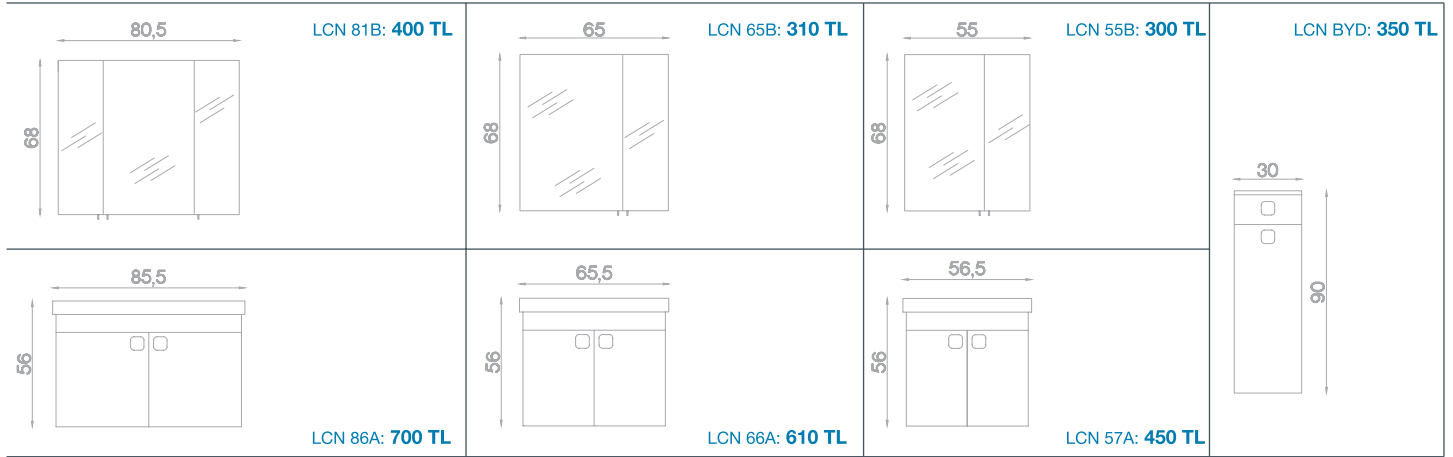

## NEW KONAK

 <p>KNK AYNB: <b>700 TL</b></p>	 <p>LDY BYD: <b>650 TL</b></p>
 <p>NKNK 120A: <b>1.430 TL</b></p>	 <p>LDY BYD: <b>650 TL</b></p>

KULA

SILVER LINE  
COLLECTION

LAÇIN SERİSİ

NEW LİDYA SERİSİ

MICKY