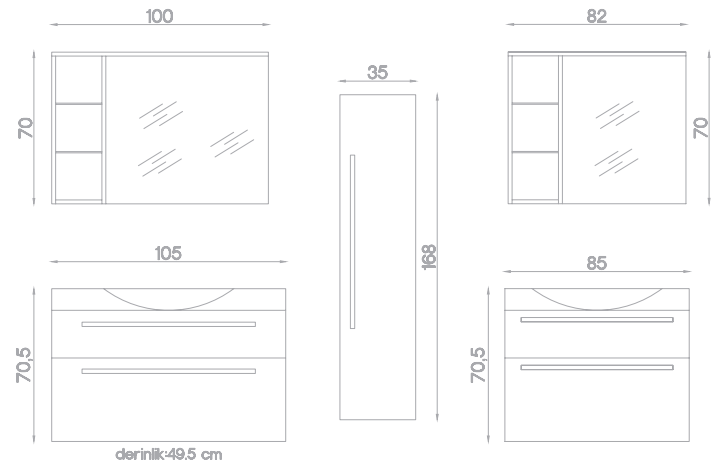

SILVER LINE
COLLECTION