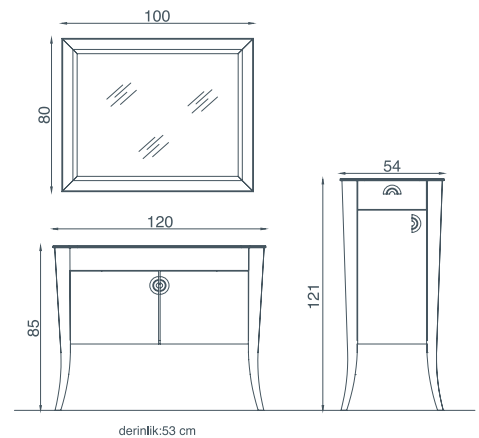

## SHINE 120 \_INFO

Mermer Tezgahlı Hilton Lavabo,  
Gövde Parlak Lake,  
Kapaklar Kaplama Varak,  
Frenli Kapaklar,  
Varak Ayna.

\*Boy Dolabı;  
Frenli Çekmece ve Kapak.

**Takım: 4.770 TL**  
**Boy Dolap: 2.800 TL**