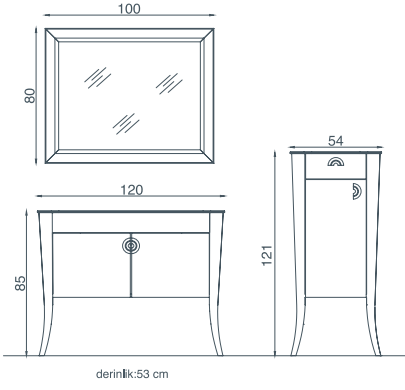

derinlik:53 cm

VIOLA

SADELİĞİN RETRO İLE DANSI...

Parlak lake yüzeyler mermer ile buluşuyor, sadeliğin banyodaki yansıması renge bürünüyor.

OPSİYONEL KULPLAR_