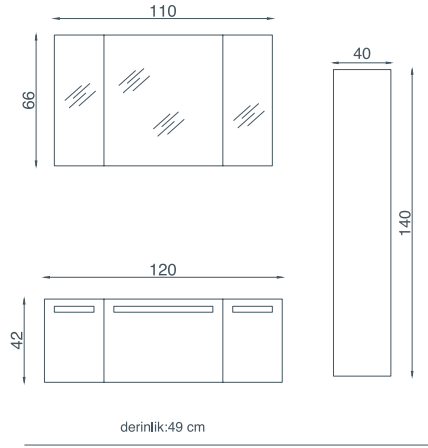

MAGIC

MAGiC 120 _iNFO

Mineral Lavabo
Gövde Polygloss / Polymatt
Kapaklar Polygloss / Polymatt
Frenli Çekmece ve Kapaklar
Çift Yüz Ayna Dolap
IP44, 60cm. Ledli Aplik

*Boy Dolap;
Frenli Kapaklar

Takım: 5.350 TL
Boy Dolap: 850 TL

GOLD LINE
COLLECTION