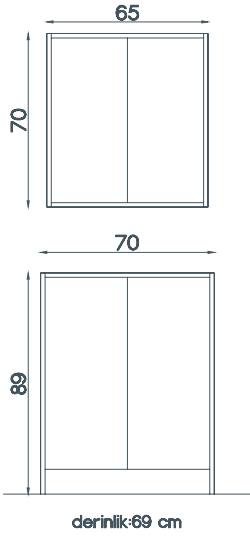

OYKA®

SEDİR CMD 70

Gövde MDF üzeri Melamin Kaplama.
Kapaklar Bas-Aç, Parlak Lake.
Asma Bas-Aç Kapaklı Dolap.
Kapaklı Çamaşır Makinesi Dolabı.

SDR CMD UST: **360 TL**
SDR CMD K ALT: **490 TL**

OPSİYONEL RENKLER_