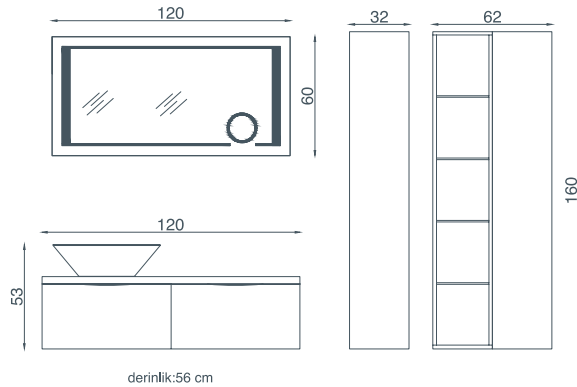

OTEOS 120_İNFÖ

İthal Tezgah Üstü Seramik Lavabo
Gövde Taş Desen Melamin Yonga Levha
Kapaklar Parlak Lake
Frenli Çekmeceler
Büyüteçli, Ledli Ayna

*Boy Dolap;
Frenli Kapaklar
Füme Ayna
Füme Cam Raflar

Takım: 3.890 TL
Boy Dolap Takım: 2.170 TL