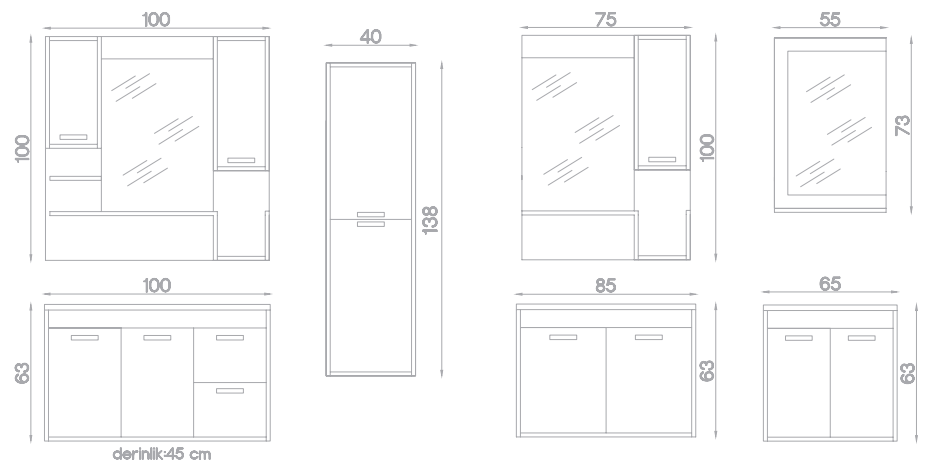

## EZİNE SERİSİ

Gövde MDF Üzeri Melamin Kaplama.  
Kapaklar Derzli Parlak Lake.  
Frenli Kendinden Kulplu Kapaklar.  
Seramik Lavabo.  
Dolaplı, Etajerli Ayna.

\* Boy Dolap, Frenli Kapaklar.

Ezine Takım 100: **1.260 TL**