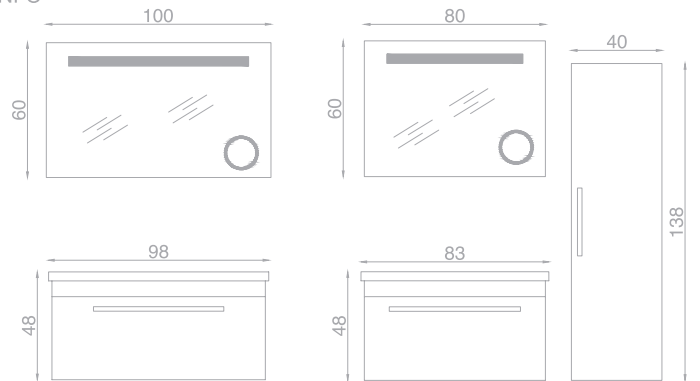

NİL MIRROR

Gövde ve Kapaklar Parlak Lake,
Frenli Geniş Çekmece,
Seramik Lavabo,
Ledli Kendinden Büyüteçli Ayna.

* Boy Dolap, Frenli Kapak.

Nil Mirror Takım 100: **2.590 TL**

Nil Mirror Takım 85: **2.300 TL**

*NİL RENK SEÇENEKLERİ İÇİN SAYFA 83_

NİL MIRROR 100&85_İNF0