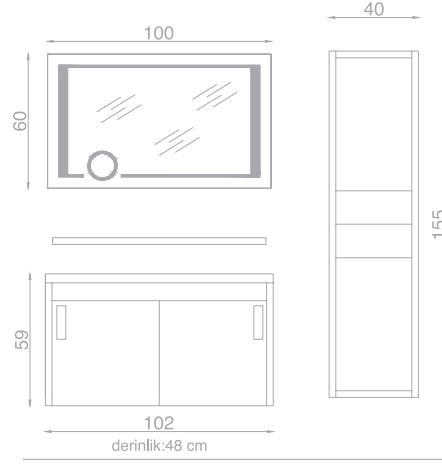

GALATA 100 _INFO

ORKA®