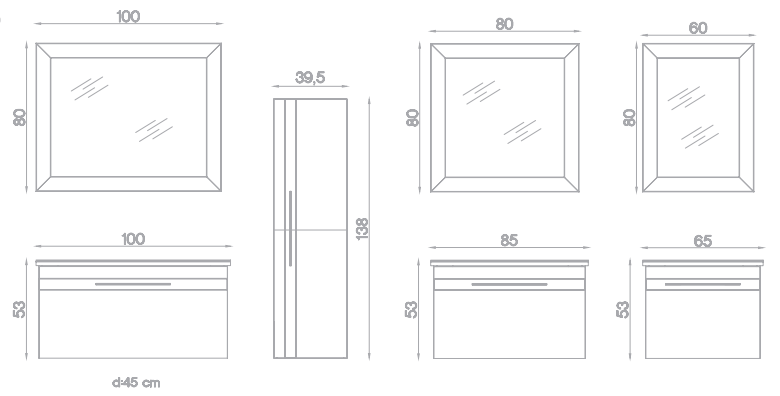

SILVER LINE
COLLECTION