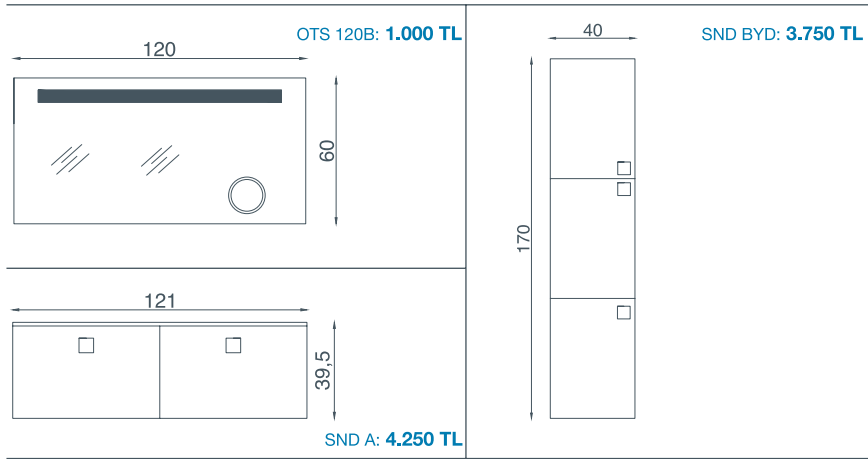

# GOLD LINE COLLECTION

FİYAT  
LİSTE DETAYI

QUEEN

SAND

SHINE

VERSAI 105