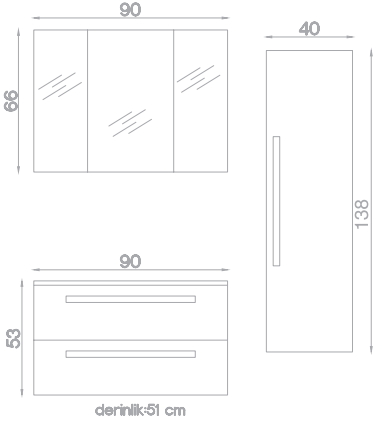

Urla_

Gövde E1 Melaminli Yonga Levha
Kapaklar Oval Thermoform Yüze / Lake
Seramik Lavabo, Frenli Çekmeceler,
IP44 Gömme Lineer Ledli,
Dolaplı Ayna.

* Boy Dolap, Frenli Kapak.

Takım: **2.000 TL**
Boy Dolap: **570 TL**

URLA 90 _INFO