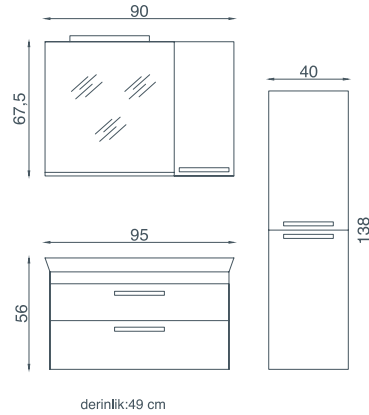

ROSE

BANYOLARDA
NATUREL
ESİNTİLER, PRATİK
ÇÖZÜMLER...

2014 modasının banyodaki yansıması ROSE'nin yuvarlak hatlarında saklı. Seperatörlü üst çekmecesini, boy dolabı ve ayna yanı üst dolabı ile maksimum kullanım alanı sunan ROSE'nin içinde ise bir dünya saklı...

ROSE 95 _INFO

Seramik Lavabo
Gövde ve Kapaklar MDF Üzeri
Thermoform Yüzey
Frenli Çekmeceler Bölmelere Ayrılmış Üst
Çekmece
Dolap ve Etajerli Aydınlatmalı Ayna

*Boy Dolabı;
Frenli Kapaklar.

Rose Takım: 2.900 TL
Boy Dolap: 1.200 TL