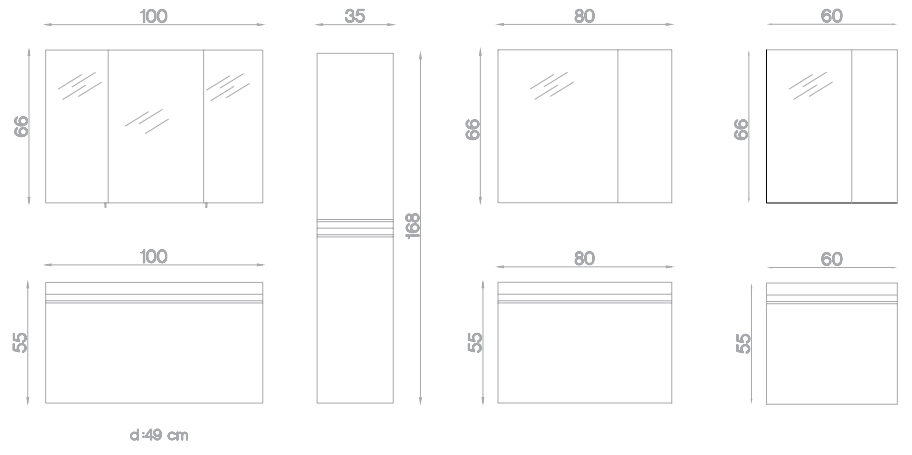

NEW LİDYA 100&80&60 _INFO