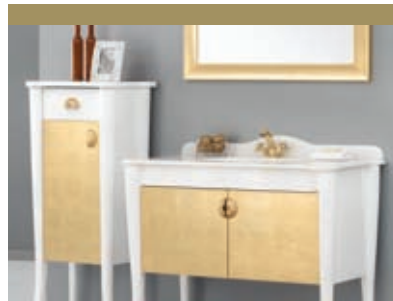

SHINE

PARLAK YANSIMALAR...
MİMARİYİ SEVEN
FORMLAR...

Mermerin doğallığı, avangard etkilerle
ışılıyor. SHINE ışığı ve ferahlığı
banyolara taşıyor.

OPSIYONEL RENKLER_

ALTIN VARAK - BEYAZ LAKE