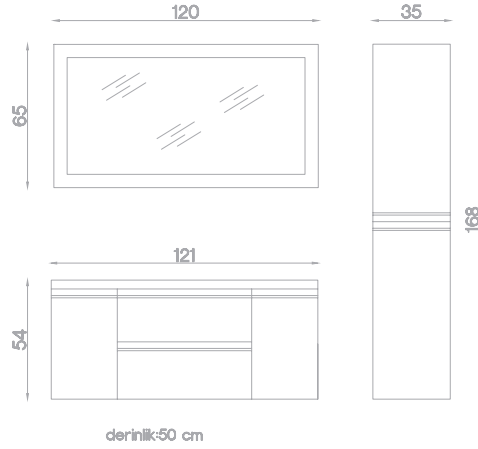

KONAK 120_INFO