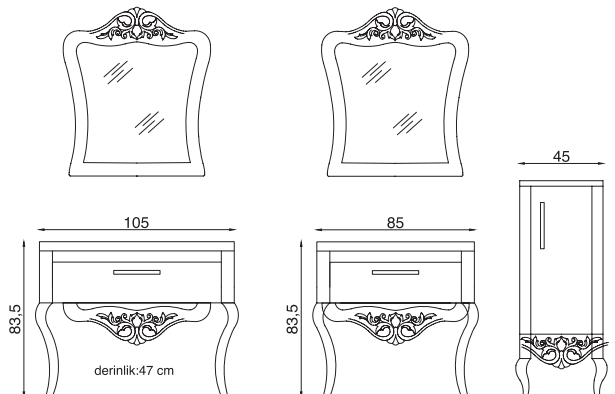

GOLD LINE
COLLECTION

*VERSAİ KULP SEÇENEKLERİ İÇİN SAYFA 44_

OPSİYONEL RENKLER_