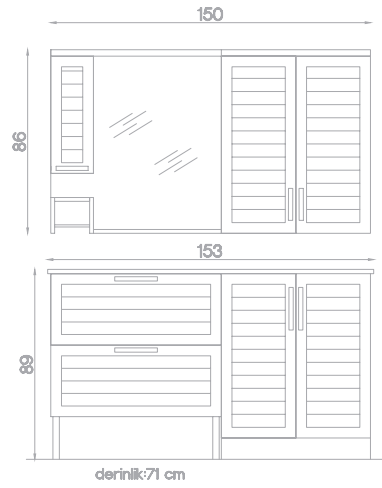

OYKA®

SELÇUK

Gövde MDF Üzeri Melamin Kaplama.
Kapaklar Derzli Parlak Lake.
Düşer Kapak, Frenli Çekmece.
Mermer Tezgah, Hilton Lavabo,
Dolaplı, Etajerli, Havluluklu ve Spotlu Ayna.
Kapaklı Çamaşır Makinesi Dolabı.
Asma Dolap.

Komple Takım: **3.060 TL**

SELÇUK 155_INFO