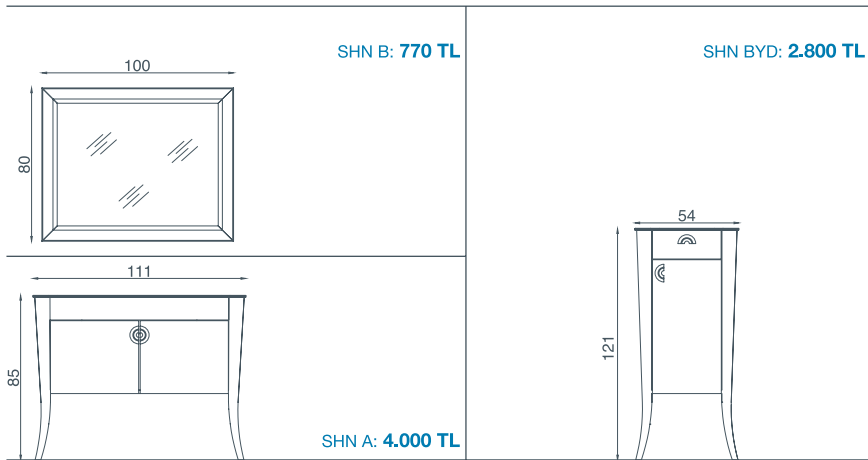

# GOLD LINE COLLECTION

FİYAT  
LİSTE DETAYI

QUEEN

SAND

SHINE

VERSAI 105