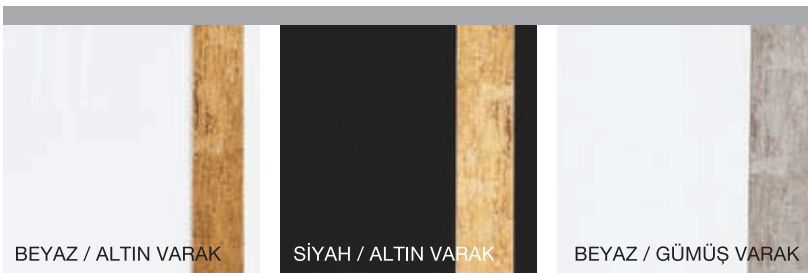

Harem Takım 65: **1.040 TL**

Boy Dolap: **650 TL**

HAREM 85\_ Beyaz / Gümüş Varak

HAREM 100\_ Beyaz / Altın Varak

HAREM 65\_ Siyah / Altın Varak

SILVER LINE  
COLLECTION

HAREM 100&85&65 \_INFO

OPSIYONEL RENKLER\_