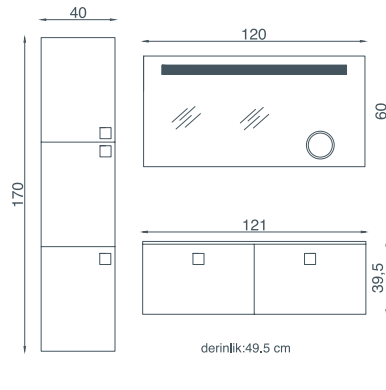

SAND_ Latin Ceviz Kaplama

SAND 120 _INFO

Cam Tezgahlı Metalik Simli Kahve Lavabo,
Gövde ve Kapak Doğal Latin Ceviz Kaplama,
Frenli Çekmeceler,
Büyüteçli Ledli Ayna.

*Boy Dolabı;
Frenli Kapaklar.

Takım: 5.250 TL
Boy Dolap: 3.750 TL