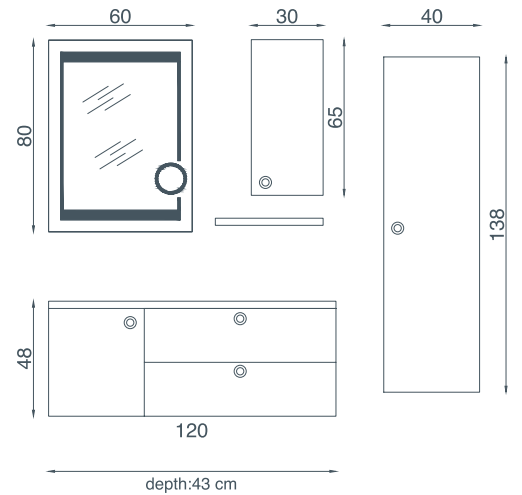

ELEGANCE STORE 120 _INFO

Mineral Lavabo
Gövde ve Kapaklar MDF Üzeri,
Polygloss / Polymat Yüzey,
Frenli Kapak ve Çekmeceler,
Bölmelere Ayrılmış Üst Çekmece,
Kendinden Büyüteçli Ledli Ayna,
ve Etajerli Asma Üst Modül.

*Boy Dolap;
Kapak İçi Rafli,
Geniş Kullanımlı.

Elegance Store Takım: 5.780 TL
Boy Dolap: 1.690 TL