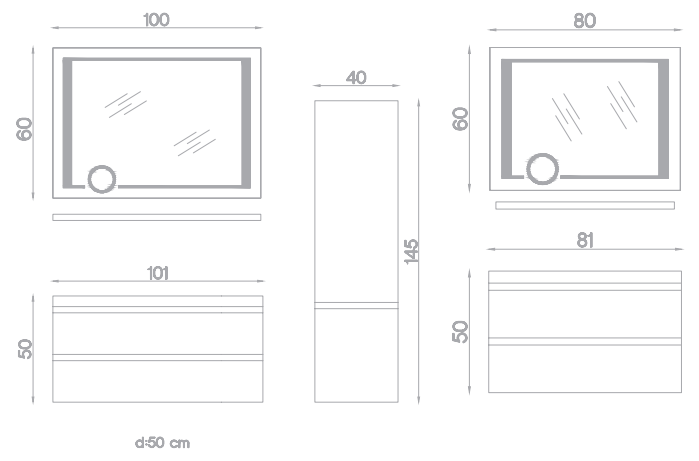

Kavala Takım 100: **2.070 TL**

Kavala Takım 80: **1.740 TL**

Boy Dolap: **730 TL**

KAVALA 80\_ Beyaz Lake

SILVER LINE  
COLLECTION

KAVALA 100\_ Beyaz Lake

KAVALA 100&80\_İNF0

OPSİYONEL RENKLER\_