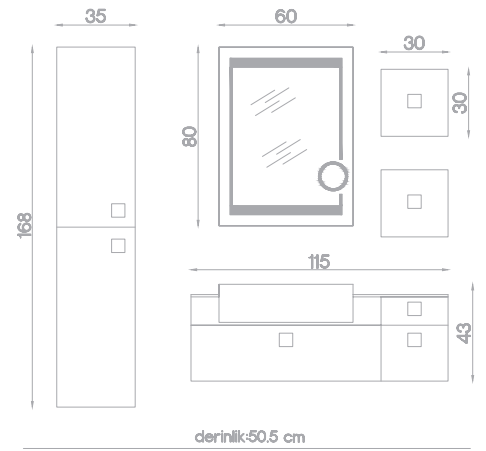

FİNİKE

Gövde MDF üzeri Melamin Kaplama.
Kapaklar Parlak Lake.
Tezgah Üstü Seramik Lavabo, Extra
Clear Beyaz Cam Tezgah, Frenli
Çekmeceler.
Büyüteçli Ledli Ayna.
Fren Kapaklı Asma Kutular.

* Boy Dolabı,
Frenli Kapaklar.

Takım: **2.500 TL**
Boy Dolap: **695 TL**

FİNİKE 115_INFO