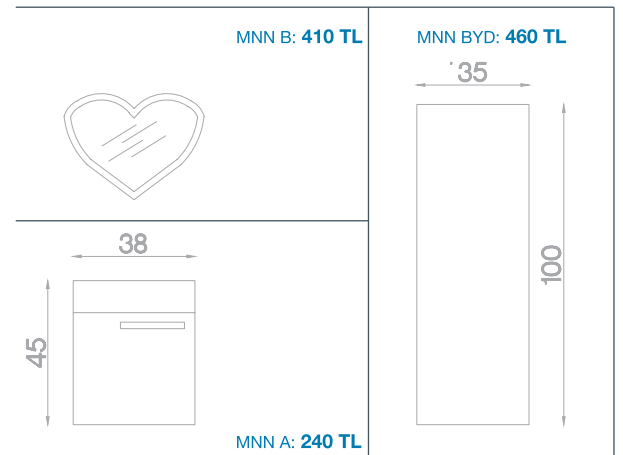

KULA

SILVER LINE
COLLECTION

LAÇIN SERİSİ

NEW LİDYA SERİSİ

MICKY

MINNIE