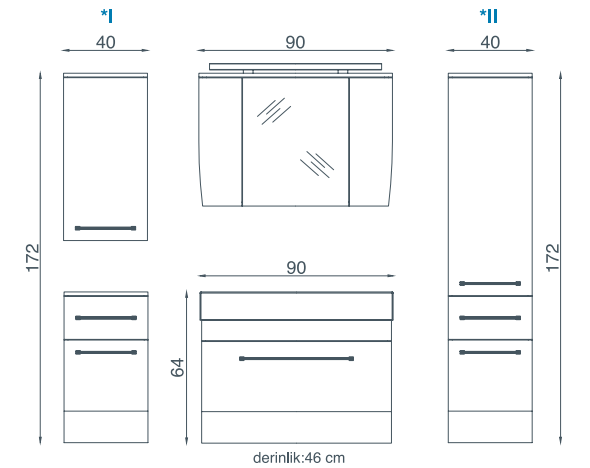

GOLD LINE
COLLECTION

PANDORA_Avola Antrasit

PANDORA 90 _INFO

Mineral Lavabo
Gövde E1 Melaminli Yonga Levha,
Kapak Beyaz Mat Lake Bıçaklı
Frenli Çekmece,
Çekmece içi Hareket Sensörlü Led
Aydınlatma,
Özel Tasarım Ayna Dolap,
IP44, 60cm. Ledli Aplik

*Boy Dolaplar;
Frenli Çekmece ve Kapaklar.

Takım: 3.000 TL

Boy dolap-*I: 1.190 TL

Boy dolap-*II: 1.050 TL