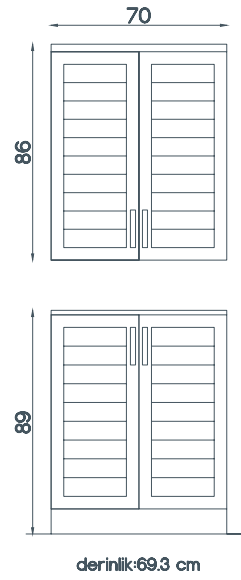

OYKA®

PERGE CMD 70

Gövde MDF üzeri Melamin Kaplama.
Kapaklar Parlak Lake.
Asma Dolap, Frenli Kapaklar.

Kapaklı Çamaşır Makinesi Dolabı.

CMD 70 UST: **480 TL**

CMD 70 ALT: **530 TL**