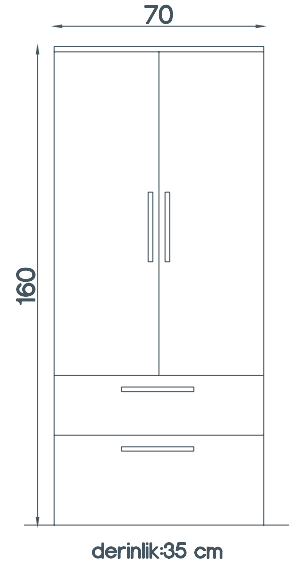

ORKA®

STORE 06_70

Gövde MDF üzeri Melamin Kaplama.
Kapaklar Parlak Lake.
Asma Boy Dolap, Rafli,
Frenli Kapaklar ve Çekmeceler.

STR06 70: **950 TL**