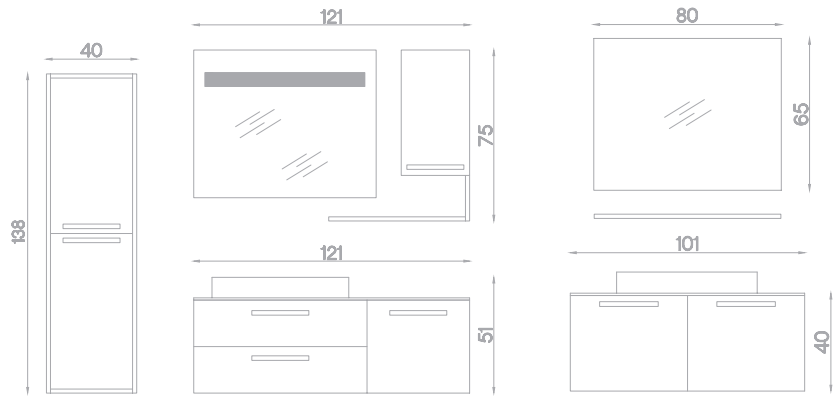

\* Boy Dolap, Frenli Kapaklar.

Heybeli Takım 120: **1.870 TL**

Heybeli Takım 100: **1.230 TL**

Boy Dolap: **520 TL**

HEYBELİ 120\_ Sedef Meşe

SILVER LINE  
COLLECTION

HEYBELİ 100\_ Sedef Meşe

HEYBELİ 120&100 \_INFO