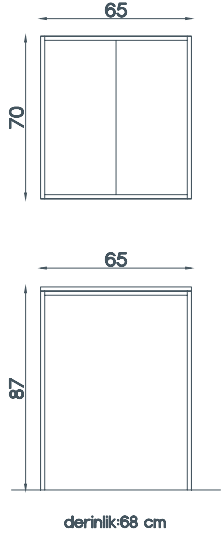

## SEDİR CMD 65

Gövde MDF üzeri Melamin Kaplama.  
Kapaklar Parlak Lake.  
Asma Bas-Aç Kapaklı Dolap.

Kapaksız Çamaşır Makinesi Dolabı.

SDR CMD UST: **360 TL**  
SDR CMD ALT: **280 TL**

STORAGE  
COLLECTION