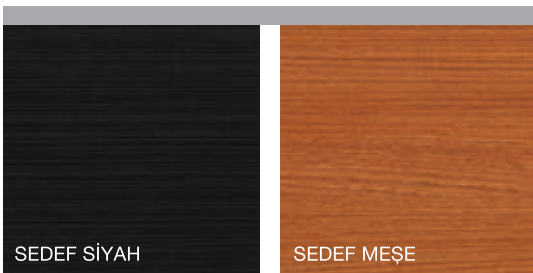

OPSIYONEL RENKLER_