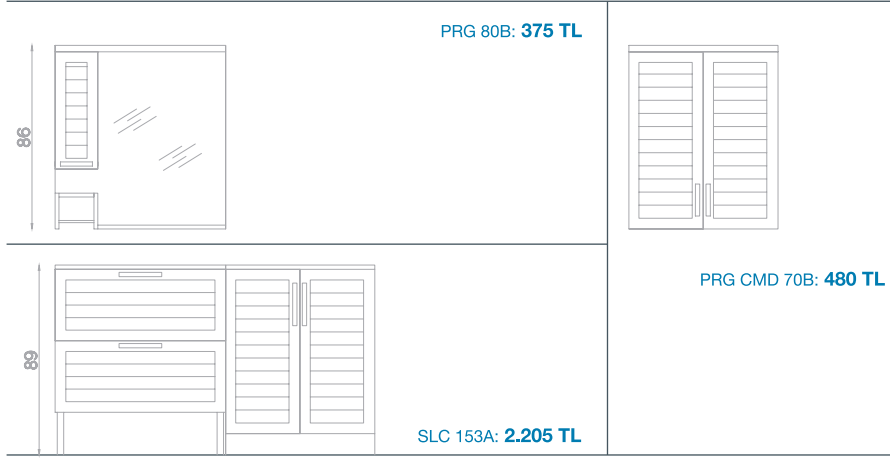

SELÇUK

URLA

YALIKÖY

YEDİSU

SILVER LINE COLLECTION

FİYAT
LİSTE DETAYI