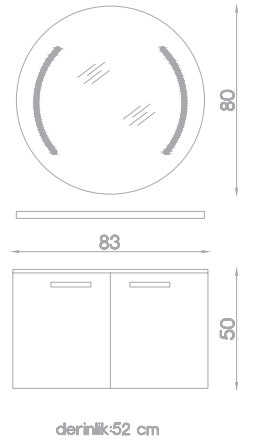

## ÇAMLICA

Gövde Highgloss.  
Kapaklar Parlak Lake.  
Frenli Kapaklar.  
Cam Tezgahlı Lavabo.  
Ledli Ayna ve Etajer.

Takım: **1.880 TL**

SILVER LINE  
COLLECTION

OPSİYONEL RENKLER\_

BEYAZ LAKE

ÇAMLICA 80 \_İFO