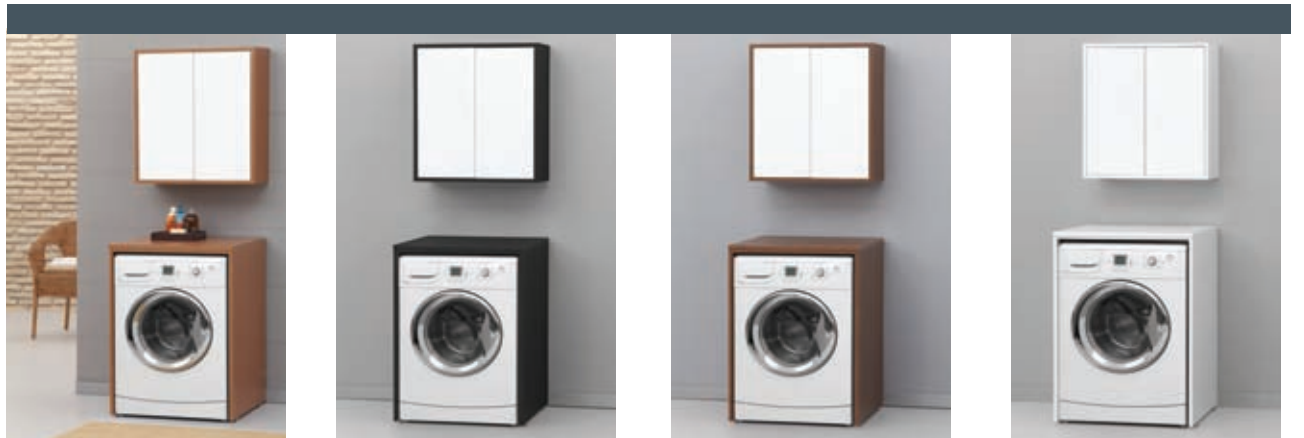

SEDEF MEŞE

SEDEF SİYAH

NİL CEVİZ

BEYAZ