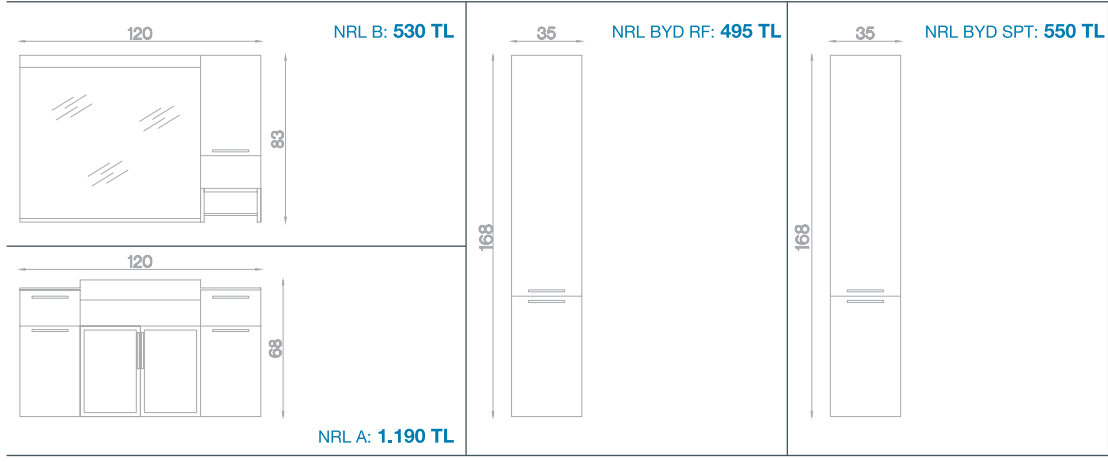

NARLI

NİL SERİSİ

NİL MIRROR SERİSİ

OLYMPUS