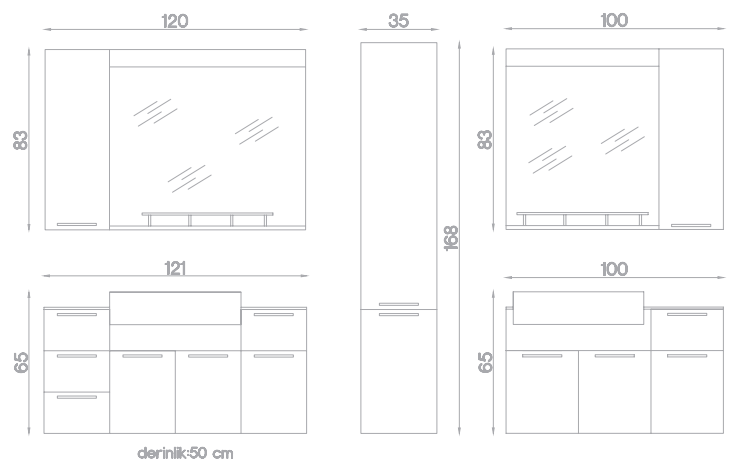

derinlik:53 cm

OPSİYONEL RENKLER\_

SEDEF MEŞE

DALYAN 120\_ Beyaz Lake

Dalyan 120&100 \_INFO