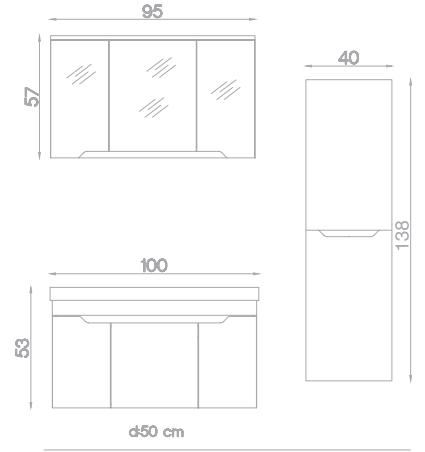

# KULA

Gövde MDF Üzeri Melamin  
Kaplama,  
Kapaklar Kendinden Kulplu  
Parlak Lake.  
Seramik Lavabo,  
IP 44 Gömme Lineer Ledli, Dolaplı  
Ayna.

Takım: **1.770 TL**  
Boy Dolap: **650 TL**

KULA 100 \_İNFO