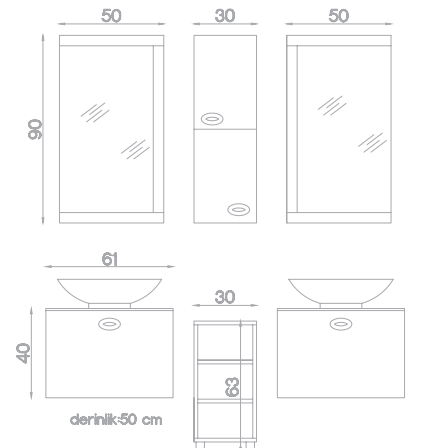

Komple Takım: **2.560 TL**

Takım 60: **960 TL**

OPSİYONEL RENKLER\_

SONOMA

AÇIK ZEBRANO

GÜNEYSU 150\_ Açık Zebrano

GÜNEYSU 150\_İNFÖ

BEYAZ LAKE