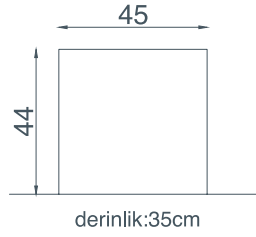

OYKA®

PUF

Gövde ve Çekmece Highgloss
Bas-Aç Çekmece.
Frenli Tekerlekler.

PUF: **630 TL**