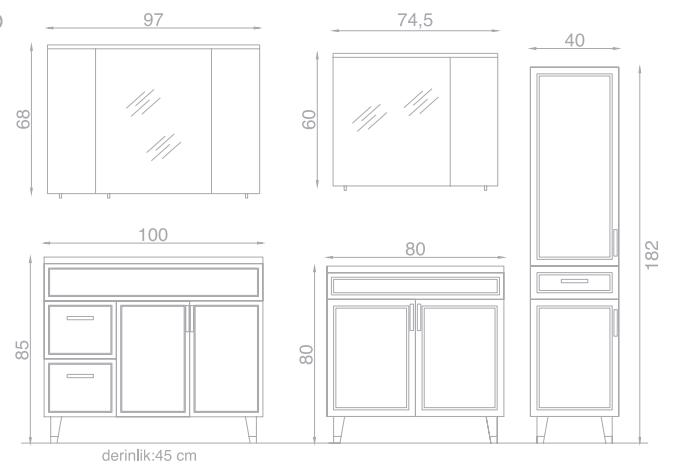

GEDİZ 80_ Beyaz Lake