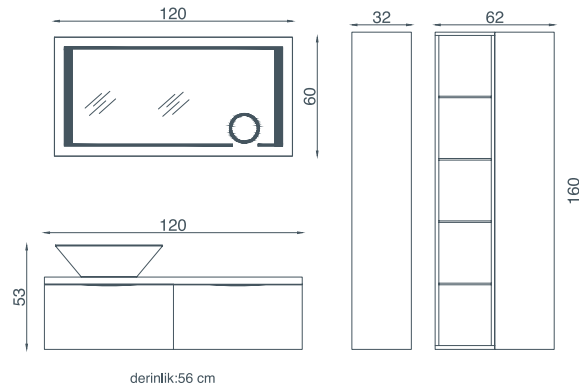

PARADISE 120 _İNFÖ

İthal Tezgah Üstü Seramik Lavabo
Gövde Taş Desen Melamin Yonga Levha
Kapaklar Parlak Lake
Frenli Çekmeceler
Büyüteçli, Ledli Ayna

*Boy Dolap;
Frenli Kapaklar
Füme Ayna
Füme Cam Raflar

Takım: 3.890 TL
Boy Dolap Takım: 2.170 TL