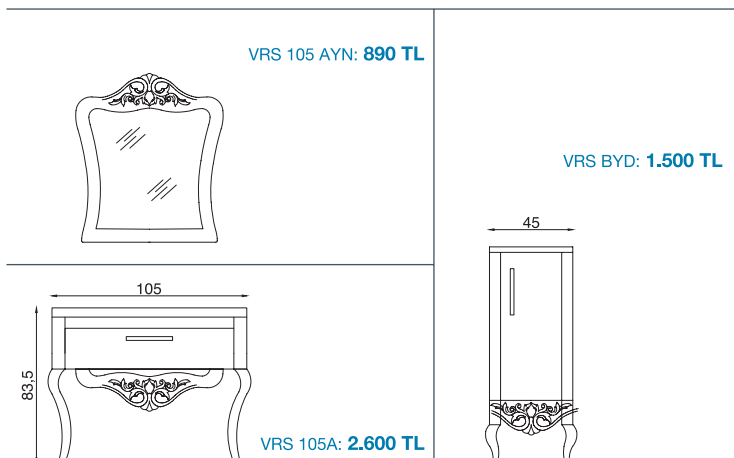

# GOLD LINE COLLECTION

FİYAT  
LİSTE DETAYI

QUEEN

SAND

SHINE

VERSAI 105