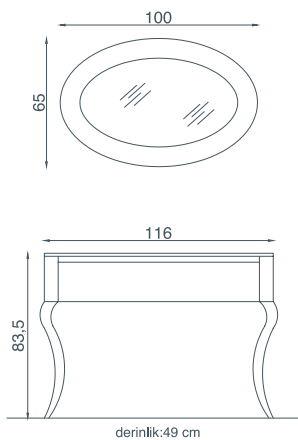

## VICTORIA 120 \_INFO

Cam Tezgahlı Lavabo,  
Gövde Gümüş Lake  
Kapak Parlak Siyah Lake,  
Frenli Çekmece,  
Oval Ayna.

**Takım: 3.320 TL**

OPSİYONEL RENKLER\_

GÜMÜŞ - SİYAH LAKE

OYKA®