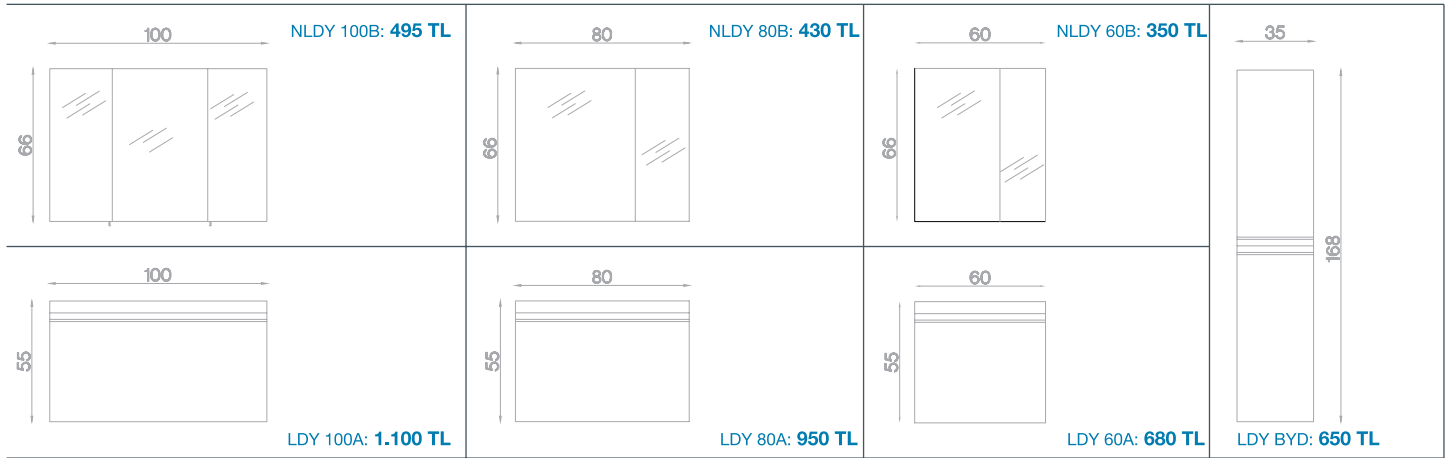

## NEW KONAK

 <p>KNK AYNB: <b>700 TL</b></p>	 <p>LDY BYD: <b>650 TL</b></p>
 <p>NKNK 120A: <b>1.430 TL</b></p>	 <p>LDY BYD: <b>650 TL</b></p>

KULA

SILVER LINE  
COLLECTION

LAÇIN SERİSİ

NEW LİDYA SERİSİ

MICKY