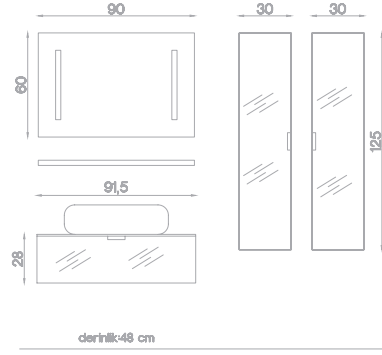

OYKA®

YALIKÖY

Gövde Highgloss.
Kapaklar Alüminyum Çerçevesiz Füme Ayna.
Frenli Çekmece.
Tezgah Üstü Seramik Lavabo.
Füme Ledli Ayna ve Etajer.

* Boy Dolapları, Frenli Kapaklar.

Takım: **2.275 TL**

Boy Dolap Takım: **1.680 TL**

YALIKÖY 90 _INFO

OPSİYONEL RENKLER_