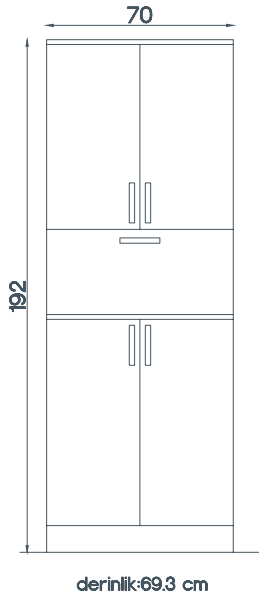

## CMD 70

Gövde MDF üzeri Melamin Kaplama.  
Kapaklar Parlak Lake.  
Asma Dolap, Frenli ve Düşer Kapak.  
Kapaklı Çamaşır Makinesi Dolabı.

CMD 70 UST: **500 TL**  
CMD 70 ALT: **500 TL**

STORAGE  
COLLECTION