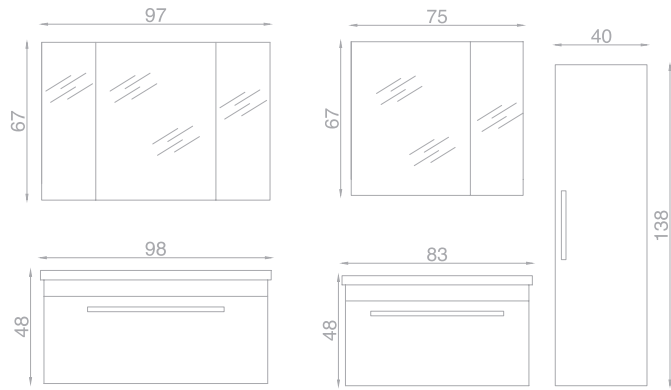

NİL SERİSİ

Gövde ve Kapaklar Parlak Lake.
Frenli Geniş Çekmece,
Seramik Lavabo,
Dolaplı Ayna.

* Boy Dolap, Frenli Kapak.

Nil Takım 100: **2.295 TL**

Nil Takım 85: **2.050 TL**

Boy Dolap: **680 TL**

NİL 100&85 _INFO