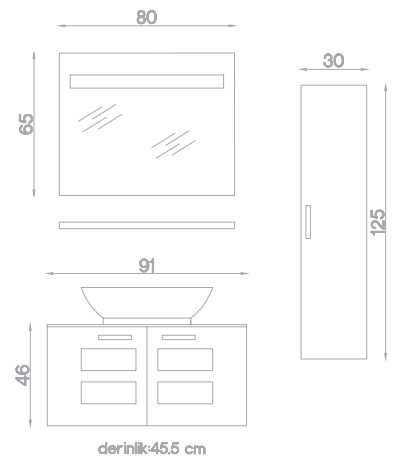

BEYAZ LAKE / SİYAH CAM

BERGAMA 90 _İNFÖ