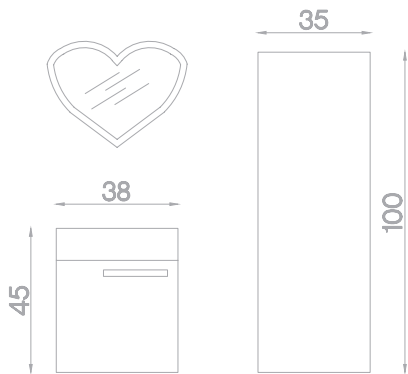

MINNİE 38 _INFO

derinlik:29 cm