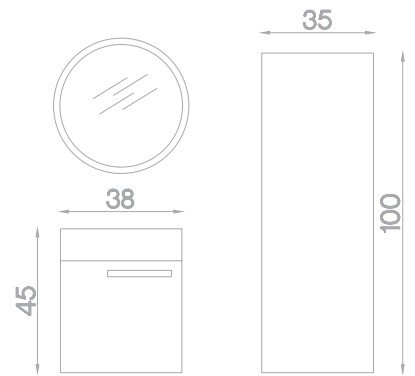

MICKEY 38 _İFO