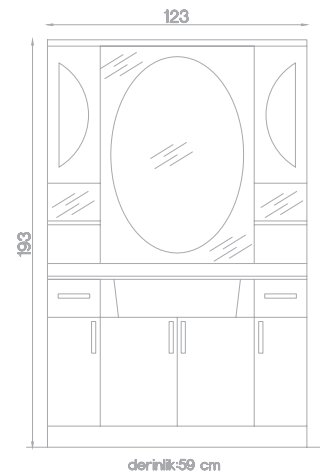

SILVER LINE
COLLECTION

ALINDA 125 _INFO