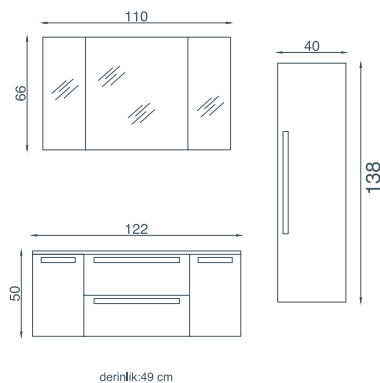

ELISSE 120 _INFO

Mineral Lavabo
Gövde E1 Melamin Yonga Levha
Kapaklar Thermoform Yüzey ve
Lake Alternatifi ile
Frenli Çekmeceler ve Kapaklar
Çift Yüz Ayna Dolap
IP44, 60cm. Ledli Aplik

*Boy Dolap; Frenli Kapak.

Takım: 5.070 TL
Boy Dolap: 850 TL