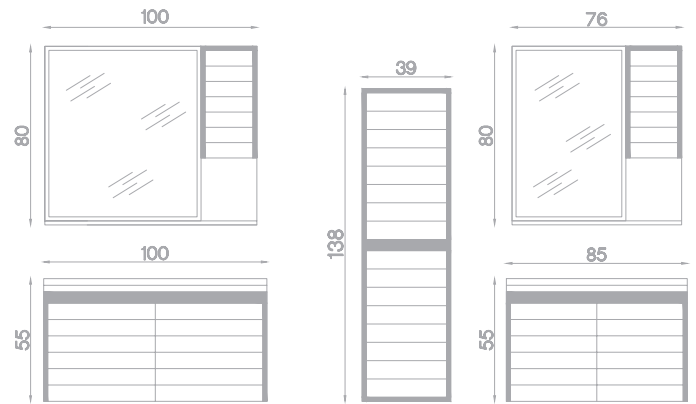

Ezine Takım 85: **995 TL**

Boy Dolap: **550 TL**

EZİNE 100\_ Sedef Ceviz

OPSİYONEL RENKLER\_

SEDEF SİYAH

EZİNE 85\_ Sedef Siyah

EZİNE 100&85 \_INFO

derinlik:45 cm