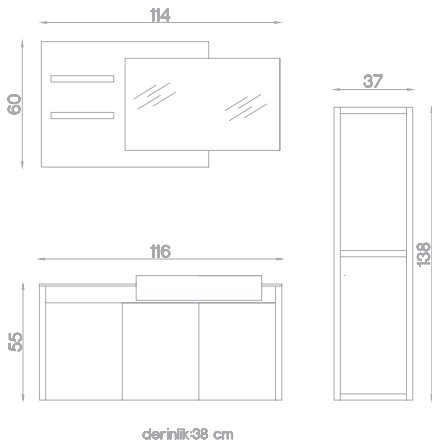

Takım: **1.670 TL**  
Boy Dolap: **650 TL**

OLYMPOS 115 \_INFO

OPSİYONEL RENKLER\_