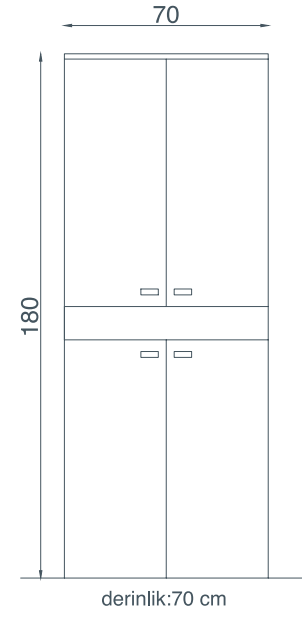

OYKA®

CMD-KURUTMA

Gövde MDF üzeri Melamin Kaplama.
Kapaklar Highgloss,
Frenli Kapaklar.

KCMD: **950 TL**