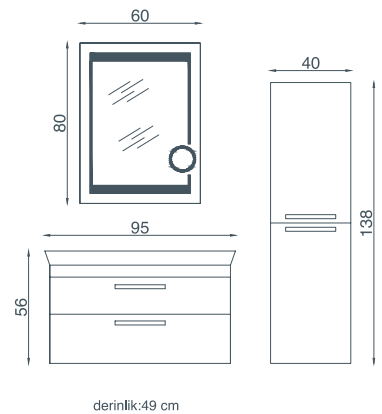

*ROSE RENK SEÇENEKLERİ İÇİN SAYFA 57_