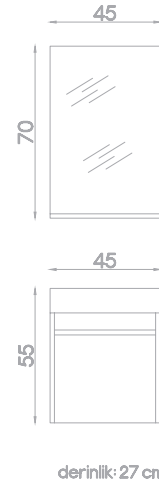

## NEW YEDİSU

Gövde MDF Üzeri Melamin Kaplama,  
Kapak Parlak Lake,  
Frenli Kendinden Kulplu Kapak,  
Seramik Lavabo,  
Etajerli Ayna.

Takım: **490 TL**

YEDİSU 45 \_INFO

SILVER LINE  
COLLECTION

OPSİYONEL RENKLER\_