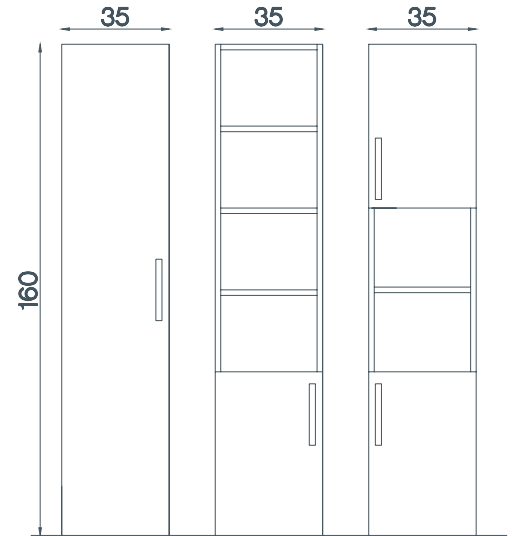

OYKA®

STORE 03_35

Gövde MDF üzeri Melamin Kaplama.
Kapaklar Parlak Lake.
Asma Boy Dolap, Rafli, Frenli Kapaklar.

Tam Kapak STR03 TK35: **500 TL**
Tek Yarım Kapak STR03 BK35: **440 TL**
Çift Kapak STR03 IK35: **485 TL**