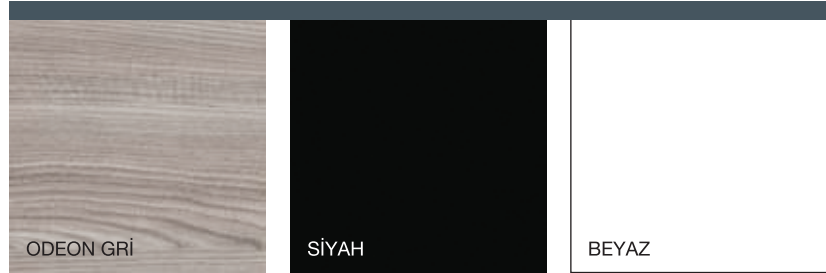

OPSIYONEL RENKLER_