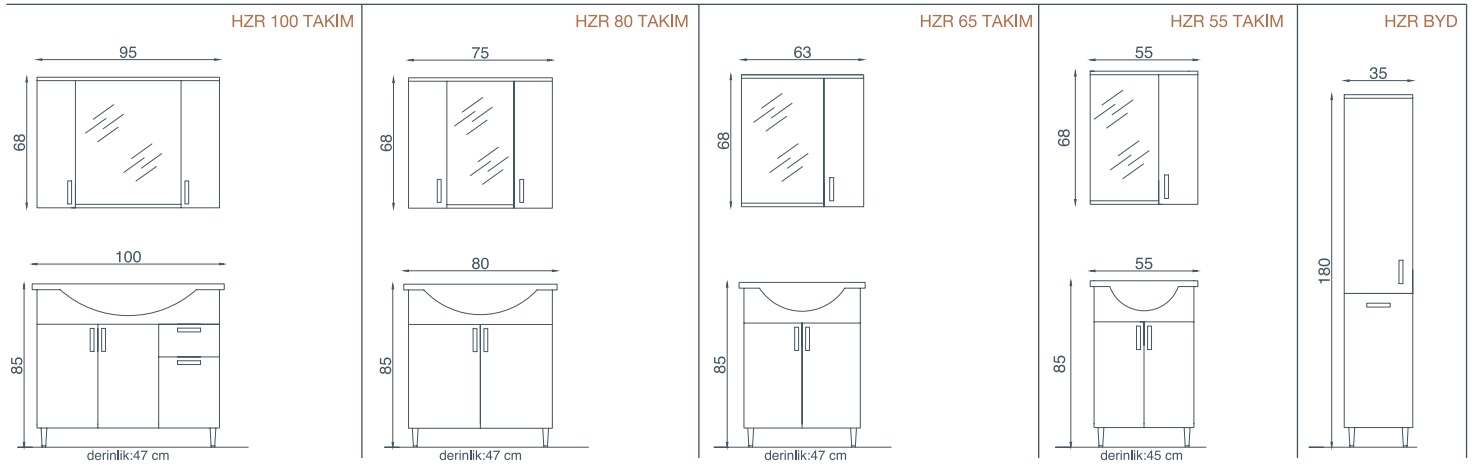

HAZAR SERISI