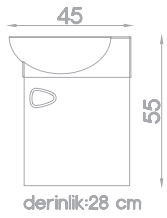

ORKA®

RİVA

Gövde ve Kapaklar E1 Kalite,
Melamin Kaplı Yonga Levha.
Frenli Kapak.
Seramik Lavabo.
Etajerli Ayna.

Takım: **410 TL**

RİVA 45_INFO

OPSİYONEL RENKLER_