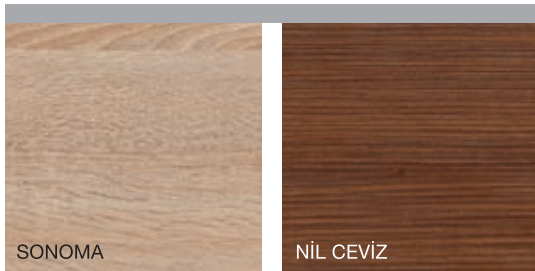

OPSIYONEL RENKLER_