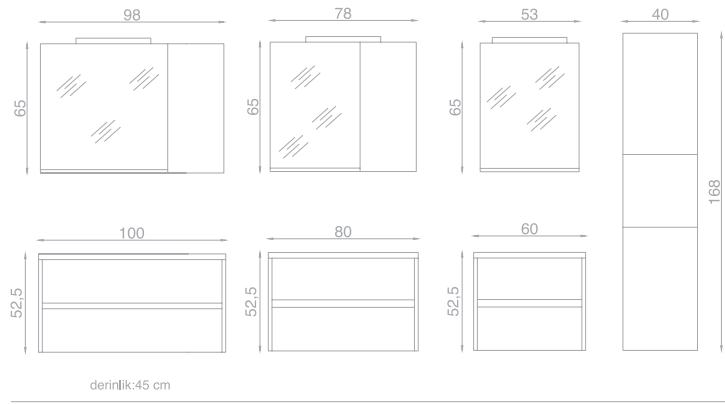

Düden Takım 100: **1.810 TL**

Düden Takım 80: **1.610 TL**

Düden Takım 60: **1.260 TL**

Boy Dolap: **690 TL**

\*DÜDEN ÜRÜN DETAYLARI VE RENK SEÇENEKLERİ İÇİN SAYFA 92-93\_

DÜDEN 100&80&60 \_INFO

DÜDEN 60\_ Odeon Ceviz