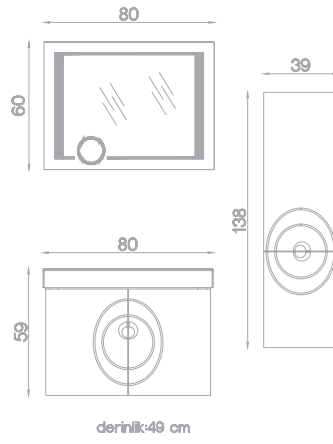

OYKA®

ABANT

Gövde MDF Üzeri Melamin Kaplama.
Kapaklar Derzli Parlak Lake.
Frenli Kapaklar.
Seramik Lavabo.
Büyüteçli, Ledli Ayna ve Etajer.

* Boy Dolapları, Frenli Kapaklar.

Takım: **1.450 TL**
Boy Dolap: **590 TL**

ABANT 80 _İNFÖ