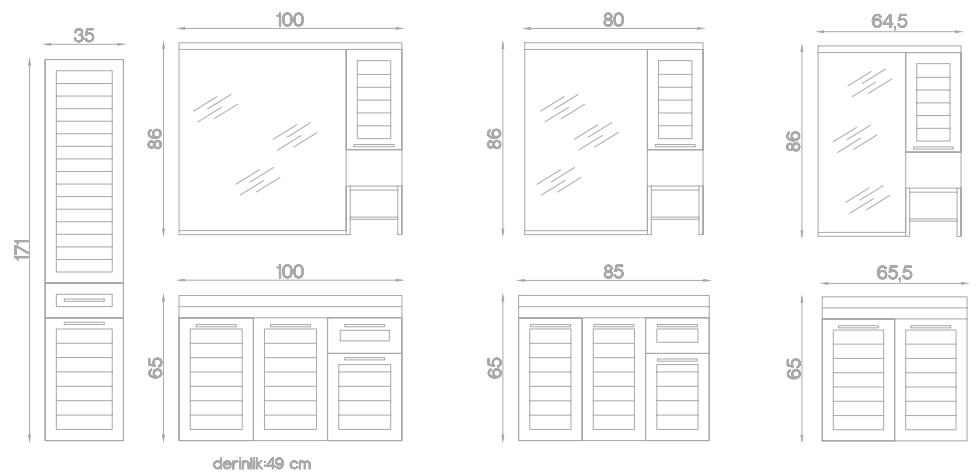

SILVER LINE
COLLECTION