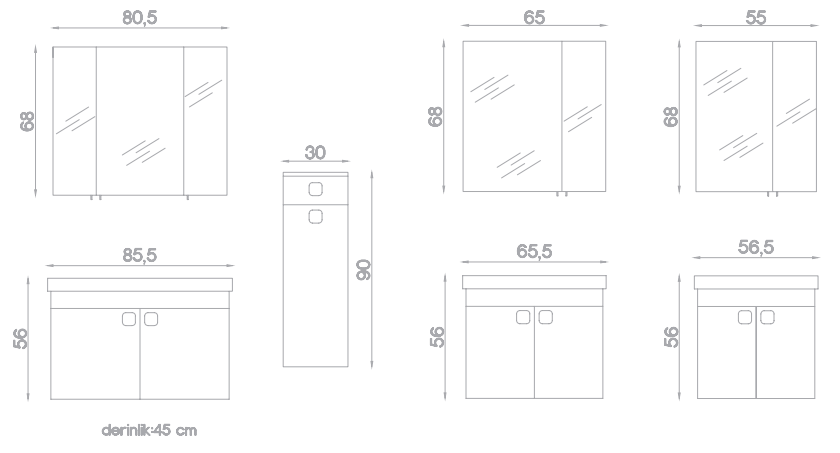

### OPSİYONEL RENKLER\_

AKASYA / BEYAZ LAKE

ZEBRANO / BEYAZ LAKE

LAÇIN 65\_ Zebrano / Beyaz Lake

SILVER LINE  
COLLECTION

LAÇIN 86&66&55 \_INFO

OYKA®