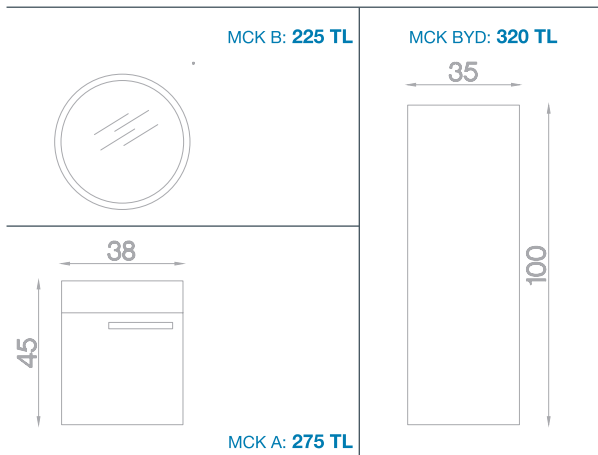

## NEW KONAK

 <p>KNK AYNB: <b>700 TL</b></p>	 <p>LDY BYD: <b>650 TL</b></p>
 <p>NKNK 120A: <b>1.430 TL</b></p>	 <p>LDY BYD: <b>650 TL</b></p>

KULA

SILVER LINE  
COLLECTION

LAÇIN SERİSİ

NEW LİDYA SERİSİ

MICKY