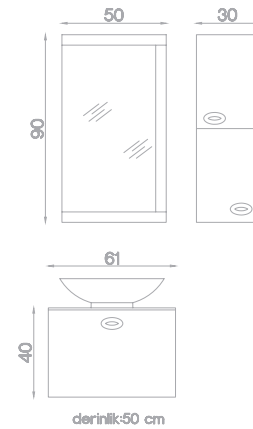

GÜNEYSU_İFO